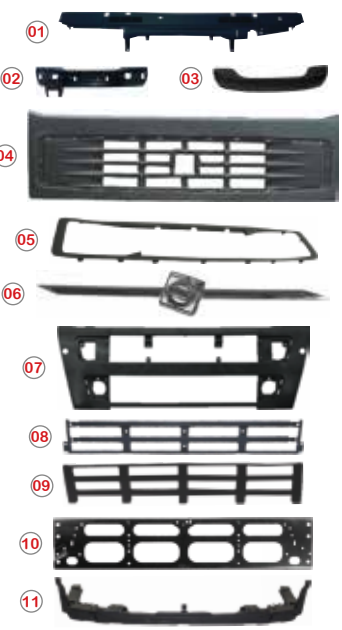

VOLVO FM 2004... 2009

- **01** 20527277 ACABAMENTO INFERIOR PARABRISA FM 2004... 2009
- **02** 20529738 LE/LD PEGA MÃO DIANT. CABINE FM 2004... 2009
- **03** 3175366 / 3175367 CAPA PEGA MÃO DIANT. FM CABINE 2004... 2009
- **04** 20523237 GRADE CAPO SUP. DIANTEIRA FM 2004... 2009
- **05** 20888778 FRISO GRADE DIANT. FM 2004... 2009
- **06** 20523232 EMBLEMA TRANSVERSAL GRADE SUP. FM 2004... 2009
- **07** 20516776 GRADE INFERIOR INTERNA FH/FM 2004... 2009
- **08** 20456963 GRADE DIANTEIRA INFERIOR INTERNA 2004... 2009 (FERRO)
- **09** 20529704 GRADE DIANT. INFERIOR FM 2004... 2009 (PLÁSTICO)
- **10** 20541198 SUPORTE FRONTAL FM 2004... 2009
- **11** 20467442 ALMA PARACHOQUE FM 2004... 2009

8189318

QUEBRA SOL EXTERNO FM TETO ALTO

8189310

QUEBRA SOL FM CABINE TETO BAIXO

20379171 LE
20379172 LD

COLUNA DIANTEIRA LATERAL FM 2004...2009

20529668 LE
20529672 LD

ACABAMENTO ESPELHO FM 2004... 2009

20713720 LE
20713721 LD

FAROL FM 2004... 2009 CHINES

20826211 LE
20826213 LD

LANTERNA SETA FM 2004... 2009 C/ CAPA

20425418 LE
20425419 LD

CAPA LANTERNA SETA DIANT. FM 2004... 2009

20452886 LE
20452887 LD

BOJO FAROL FM 2004... 2009

20529705 LE
20529706 LD

TAMPA GRADE DIANTEIRA SUP. FM 2004... 2009

20529707 LE
20529708 LD

TAMPA GRANDE DIANTEIRA INF. FM 2004... 2009

20452847 LE
20452848 LD

MOLDURA ARO FAROL CHINES FM 2004... 2009

20917957 LE
20917958 LD

ALOJAMENTO FAROL FM 2004... 2009

20398709

PARACHOQUE CENTRAL FM 2004... 2009 FERRO

20398707 LE
20398708 LD

PONTEIRA PARACHOQUE FM 2004... 2009 FERRO

8191778 LE
8191779 LD

SAIA CABINE FM 2004... 2009

20529638 LE
20529640 LD

MOLDURA ESTRIBO INF. FM 2004... 2009

3175158 LE
3175159 LD

MOLDURA ESTRIBO SUPERIOR FM 2004... 2009

20507020 LE
20507021 LD

PROTETOR BOJO FAROL FM 2004... 2009 CHINES

20425625

PARACHOQUE CENTRAL FM 2004... 2009 PLÁSTICO

20425626 LE
20425627 LD

PONTEIRA PARACHOQUE FM 2004... 2009 PLÁSTICO

8191780 LE
8191781 LD

PARALAMAN DIANTEIRO CABINE FM 2004... 2009

20453900 LE/LD

PARALAMA DIANTEIRO CABINE FM 2004... 2009

2059765 LE/LD

PARALAMA TRAS. CABINE FM 2004... 2009

20453684 LE/LD

TAMPA PARACHOQUE (ALMA) FM 2004... 2009