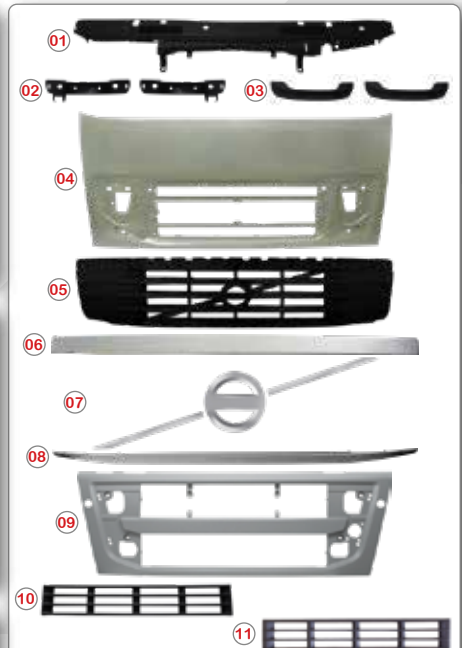

- 01 20527277 / 20769628 ACABAMENTO PARABRISA EXTERNO FH 2004...
- 02 20529738 LE 3175367 LD PEGA MÃO DIANT. CABINE FH 2004...
- 03 3175366 CAPA PEGA MÃO DIANT. CABINE 2004...
- 04 21190825 / 82056727 GRADE FRONTAL SUPERIOR FH 2008... CAPO
- 05 82255255 / 82322924 GRADE FRONTAL SUPERIOR PEQUENA FH D13A 2008...
- 06 82255521 / 21089174 FRISO GRADE SUPERIOR FH 2008...
- 07 82255529 / 82255546 EMBLEMA TRANSVERSAL GRADE SUP. FH 2008...
- 08 21089175 / 82255524 FRISO GRADE INF. FH 2008...
- 09 82065607 / 82056840 GRADE FRONTAL INF. FH D13A 2008...
- 10 82072463 GRADE DIANT. INF. INTERNA FERRO 2008...
- 11 82063513 GRADE FRONT. PARACHOQUE DH D13A 2008...

01 21252898 82144656

02 82245535 82376974

03 21249472 82072452