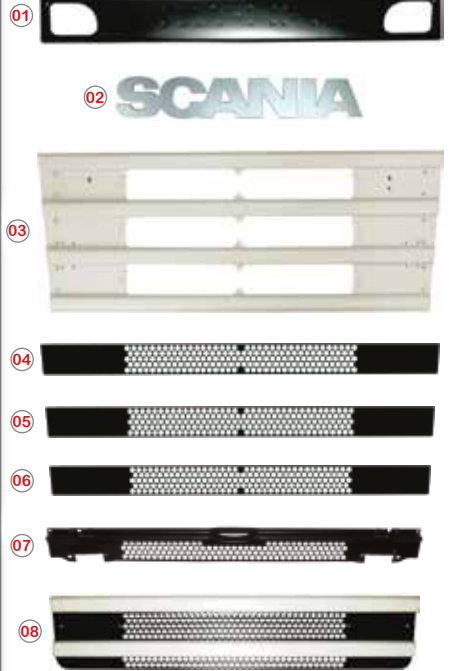

01 1346243
1383609

GRADE LETREIRO S4 ...2008

02 1357259

EMBLEMA SCANIA R S4
...2008

03 1397570
1371856

GRADE FRONTAL SUPERIOR
R S4 MAIOR ...2008

04 1401929
1366736

TELA GRADE SUPERIOR
R S4 ...2008

05 1371757

TELA GRADE MEIO R S4
...2008

06 1371758

TELA GRADE FRONTAL
INFERIOR R S4 ...2008

07 1366832 / 1366243
1870689

TELA GRADE RADIADOR
R/P S4 ...2008

08 1366384
1306198

GRADE FRONTAL INFERIOR
S4 T/R/P ...2008

1408465 / 1485485
1335391

PARALAMA CABINE S4
DIANTEIRO LE TRASEIRO LD

1408466 / 1485486
1335392

PARALAMA CABINE S4
DIANTEIRO LD TRASEIRO LE

1364665 LE
1364666 LD

GUARNIÇÃO PARALAMA
TRASEIRO P/R/G S4/S5

1429393 / 1517649 LE
1517650 / 1429394 LD

GUARNIÇÃO PARALAMA
DIANT. P/R/G S4/S5 BAIXO

1324599 / 1543634 LE
1324600 / 1543635 LD

BOJO FAROL
P/G/R S4

1354593 LE
1354594 LD

MOLDURA ESTRIBO
P/G/R S4

1390075 LE
1390074 LD

MOLDURA ESTRIBO
SUPERIOR P/G/R S4

1512815

TAMPA ENTRADA AR
G/R 114/124

1346939 LE
1346940 LD

TAMPA DOBRADIÇA PORTA
S4 MÓVEL

1472833 LE
1472832 LD

TAMPA DOBRADIÇA
PORTA S4 FIXA

1375427 LE
1375428 LD

SUPORTE BOJO
FAROL P/G/R S4 LATA

1346935 LE
1346936 LD

MOLDURA COLUNA
EXTERNO S4 P/G/R