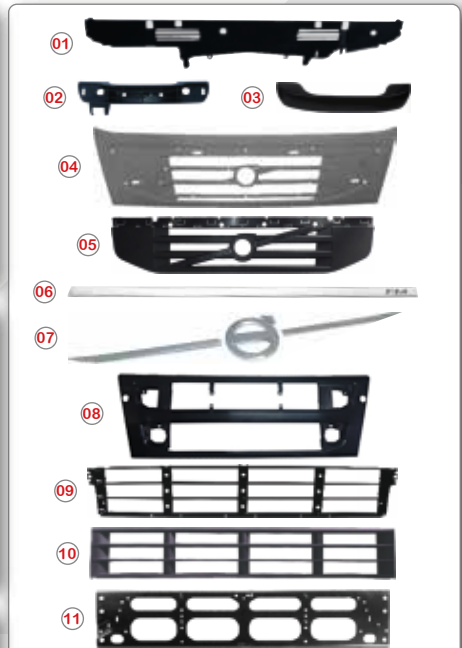

20379171 LE
20379172 LD

COLUNA DIANTEIRA LATERAL FM 2009...

82304599 / 21035638 LE
82304585 / 21035637 LD

FAROL PRINCIPAL FM 2009...

21078543 LE
21078545 LD

MOLDURA ARO FAROL INFERIOR FM 2009...

82114506 LE
82114500 LD

LATERNAS SETA DIANTEIRA FM 2009...

- 01 20769628 ACABAMENTO PARABRISA EXTERNO FM 2009...
- 02 20529738 LE
  3175367 LD PEGA MÃO DIANT. FM CABINE 2009...
- 03 3175366 LE/LD CAPA PEGA MÃO DIANT. CABINE 2009...
- 04 82257549 GRADE FRONTAL SERVIÇO FM 2009...
- 05 82257553 GRADE FRONTAL SUP. FM 2009... (PLÁSTICO)
- 06 82257555 FRISO GRADE SUPERIOR FM 2009...
- 07 82257562 / 8257561
  82255529 EMBLEMA GRADE TRANS. FM 2009...
- 08 82266437 GRADE DIANTEIRA INFERIOR 2009 FM
- 09 82072463 GRADE DIANTEIRA INFERIOR INTERNA FERRO 2009 FM
- 10 82063513 GRADE DIANTEIRA INFERIOR INTERNA PLÁSTICO 2009... FM
- 11 21192017 SUPORTE FRONTAL FM 2009...

82209788 LE
82209849 LD

ALOJAMENTO FAROL FM 2009...

82052484 LE
82056991 LD

PROTECTOR BOJO FAROL FM 2009...

82076158 LE
82076266 LD

BOJO FAROL FM 2009...

8191778 LE
8191779 LD

SAIA CANINE FM 2009...

3175159 LE
3175158 LD

MOLDURA ESTRIBO SUPERIOR FM

20529638 LE
20529640 LD

ESTRIBO INFERIOR DIREITO FM 2009...

20453676 LE
20453677 LD

ACABAMENTO PARACHOQUE FM 2009...

20529765 LE/LD

TAMPA PEQUENA MOLDURA ESTRIBO SUPERIOR FM 2009...

20529668 LE
20529672 LD

ACABAMENTO ESPELHO FM 2009...

20453900 LE/LD

PARALAMA TRASEIRO CABINE FM 2009...

20398707 LE
20398708 LD

PONTEIRA PARACHOQUE FM 2009... FERRO

20398709

PARACHOQUE CENTRAL FM 2009...

82266439 LE
82266441 LD SUPERIOR

82266442 LE
82266444 LD INFERIOR

TAMPAS GRADE INFERIOR FM

20476396 LE
20476392 LD

DOBRADIÇA CAPO FM 2009...

8191780 LE
8191781 LD

PARALAMA DIANTEIRO CABINE FM 2009...

20499243 LE
20499244 LD

SUPORTE SUSPENSÃO DIANTEIRA FM 2009...

VOLVO