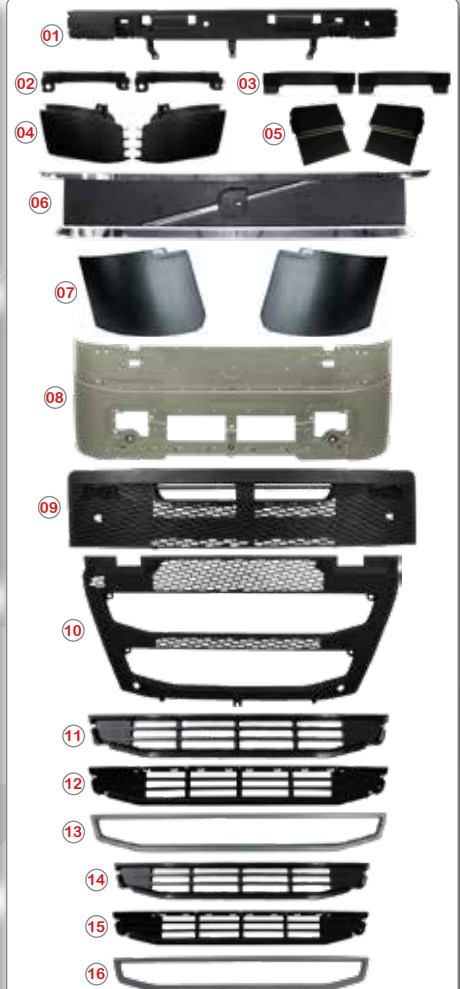

21316576 / 82090733

PARACHOQUE CENTRAL
FH4/FM4 PLÁSTICO

01 82248325

02 82248335
82248338
82248340

03 82248327

FRISO SUPERIOR FH4
FRISO GRADE FH4/FM4
FRISO ACABAMENTO GRADE INFERIOR FH4

- 01 84055530 ACABAMENTO PARABRISA EXTERNO FH4
- 02 82109215 LE
82113442 LD PEGA MÃO DIANTEIRA CABINE FH4
- 03 82162905 LE
82162907 LD CAPA PEGA MÃO DIANTEIRA CABINE FH4
- 04 82835554 LE
82835601 LD ACABAMENTO LATERAL PARABRISA FH4
- 05 82846118 LE
82846116 LD TAMPA PAINEL LIMPEZA DIRETO FH4
- 06 84027588 GRADE SUP. PEQUENA FH4
- 07 82858486 LE
82858516 LD ACABAMENTO DA GRADE FH4
- 08 82360122 / 82154773
82448104 CAPO SUPERIOR FH4 FERRO
- 09 82150186 / 84033228 GRADE FRONTAL INFERIOR CAPO FRENTE FH4
- 10 82491903 / 82491908 GRADE FRONTAL INFERIOR FH4
- 11 82258426 GRADE INFERIOR/SUPERIOR INTERNA FH4 FERRO
- 12 82220161 / 82419490 GRADE FRONTAL INFERIOR/INFERIOR FH4
- 13 82180491 / 21300291 FRISO GRADE SUPERIOR/INFERIOR FH4
- 14 82255346 GRADE INFERIOR/SUPERIOR INTERNA FH4 FERRO
- 15 82220206 GRADE INFERIOR FH4 PLÁSTICO
- 16 82177794 FRISO INFERIOR GRADE SUPERIOR FH4